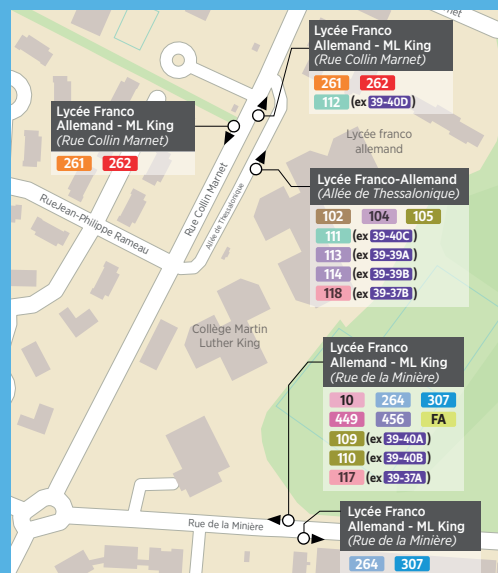

DESERTE DU LYCÉE FRANCO ALLEMAND ET DU COLLÈGE MARTIN LUTHER-KING : LES NOUVEAUTÉS DE LA RENTRÉE 2022/2023 !

PLUSIEURS LIGNES CHANGENT DE NUMÉRO !

A compter du 1^{er} septembre 2022, les lignes régulières à vocation scolaire suivantes changent de numéro par souci de simplification et d'harmonisation. Elles porteront désormais toutes un code en centaine.

Code commercial actuel	Origine - Destination	Nouveau code commercial
39-40A	Le Chesnay-Rocquencourt - Buc MLK - LFA	109
39-40B	Versailles - Buc MLK - LFA	110
39-40C	Châteaufort - Buc MLK - LFA	111
39-40D	Châteaufort - Buc - Versailles	112
39-39A	Chevreuse - Buc MLK - LFA	113
39-39B	Saint-Rémy-lès-Chevreuse - Buc MLK - LFA	114
39-37A	Sceaux - Buc MLK - LFA	117
39-37B	Châtenay-Malabry - Buc MLK - LFA	118

Les lignes non mentionnées ci-dessus conservent leur numéro actuel.

PLUSIEURS LIGNES CHANGENT D'ARRÊT !

A compter du 1^{er} septembre 2022, 5 lignes changeront d'arrêt comme précisé sur le plan ci-dessous :

- L'arrêt des lignes 113 (ex 39-39A) et 114 (ex 39-39B) est reporté sur l'allée Thessalonique
- L'arrêt des lignes 109 (ex 39-40A), 110 (ex 39-40B) et 117 (ex 39-37A) est reporté rue de la Minière

Vos contacts changent à partir du 1^{er} août 2022 !